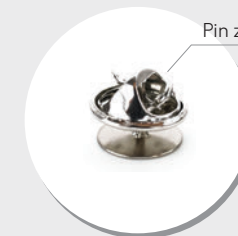

2 BRELOK
W DOWOLNYM
KSZTAŁCIE

2 RODZAJE ZAWIESZEK

Kółko z łańcuszkiem
srebrne, białe lub czarne

Kółko srebrne lub czarne

BRELOKI PREMIUM

- 1 BRELOKI Z ELEMENTEM OBROTOWYM

- 2 BRELOKI PERŁOWE

- 3 BRELOKI FUNKCJONALNE

PRZYPINKI

1 PRZYPINKA Z TWORZYWA

2 PRZYPINKA METALOWA

RÓŻNE RODZAJE ZAPIĘĆ

Magnes

Pin z motylkiem

Agrafka

OTWIERACZE Z TWORZYWA

Wgłębienia
i wypukłości

Precyzja
mikrodetali

Dowolna
grafika

Różne
kolory

Przestrzenne
wzory

1 OTWIERACZ Z ZEWNĘTRZNYM ELEMENTEM OTWIERAJĄCYM

2 OTWIERACZ W DOWOLNYM KSZTAŁCIE

2 RODZAJE UŻYTKOWANIA

Magnes do
przywieszenia na lodówce

Kółko do kluczy

OTWIERACZE METALOWE

Wyczuwalna faktura 3D

Oryginalny kształt

Wszystkie barwy

Dowolna grafika

1 OTWIERACZ W DOWOLNYM KSZTAŁCIE